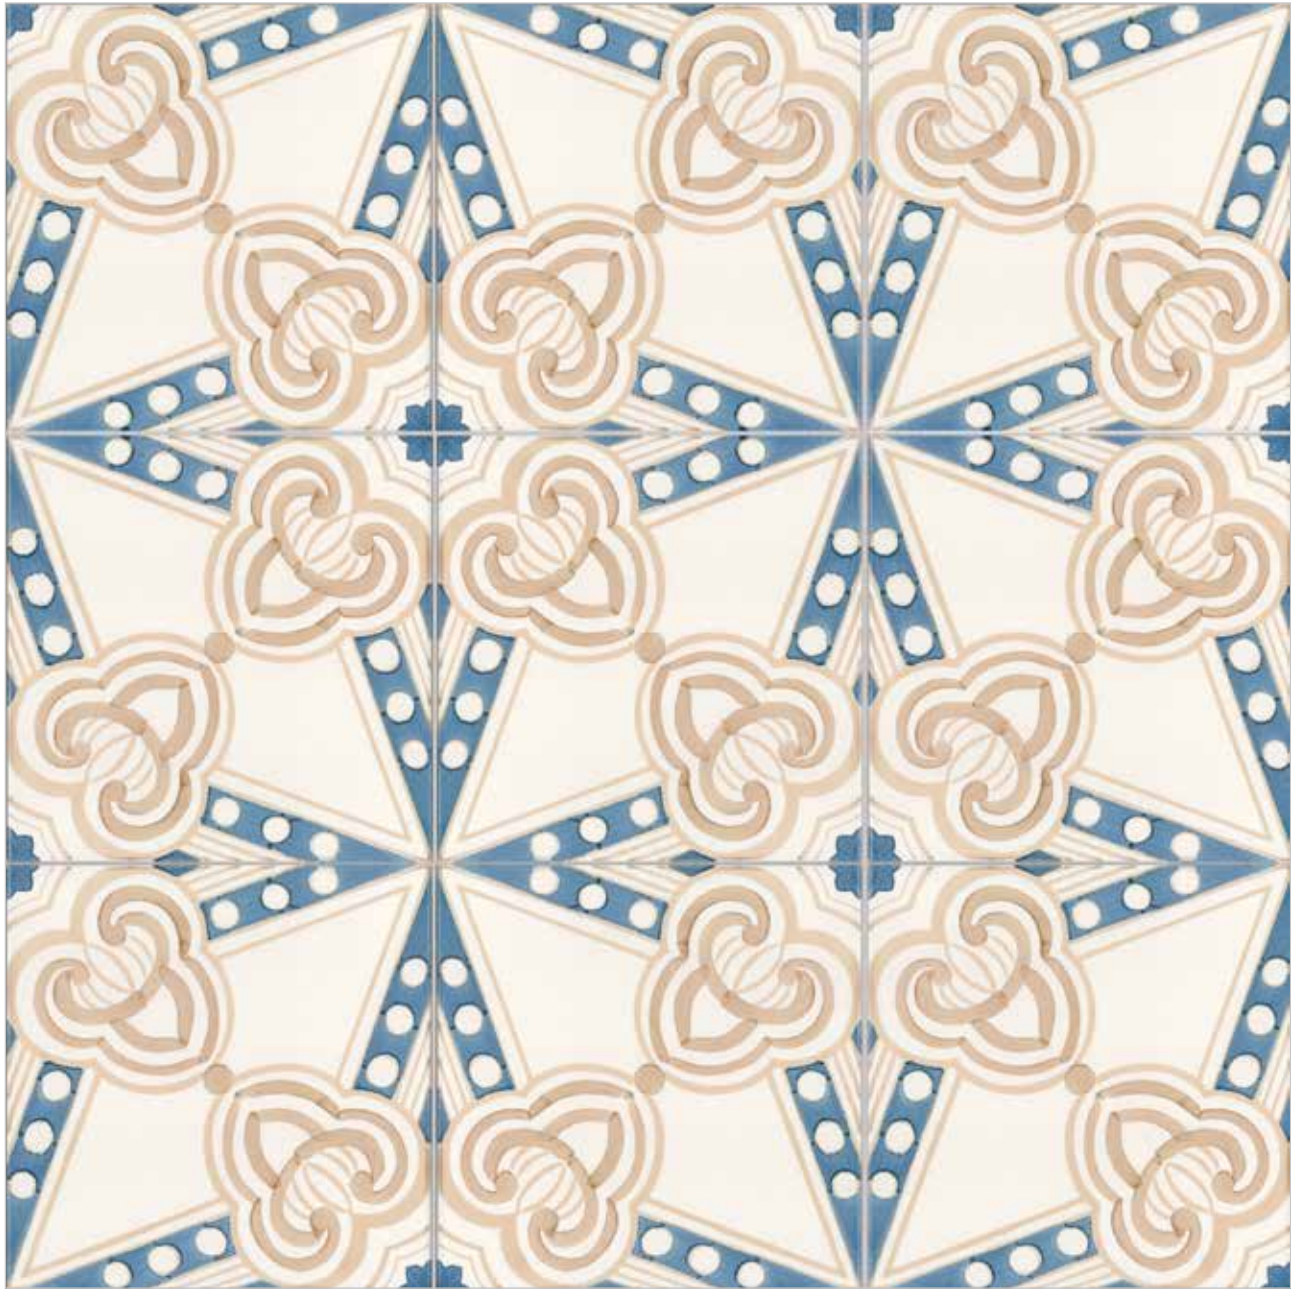

Napoli
Vintage

I Pennellati

20x20

Grise

Verte Émeraude

Brun - Foncé

10x20

8x20 sp.10
cimasa

8x20 sp.10
cimasa

10x10

3,3x20
listello bombato

Marina Brun-Foncé

20x20

Marina Grise

Marina Verte Émeraude

Marina Brun-Foncé

Punta Campanella Verte Émeraude

20x20

Punta Campanella Grise

Punta Campanella Verte Émeraude

Punta Campanella Brun-Foncé

Punta Campanella Brun-Rouge

Punta Campanella Azure

Nerano Azure

20x20

Nerano Grise

Nerano Verte Émeraude

Nerano Brun-Foncé

Nerano Brun-Rouge

Nerano Azure